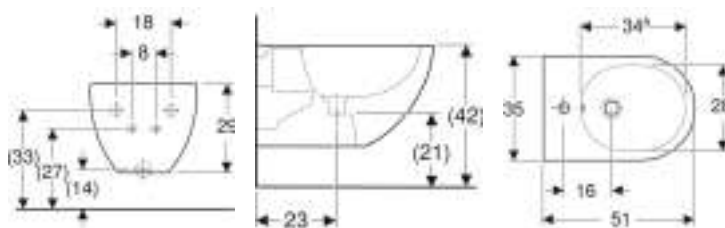

Подвесное биде Geberit Acanto закрытой формы

Образец

Цели применения

- Для отверстия под смеситель с гибкими соединительными шлангами

Характеристики

- Подвесной
- Подвод воды скрытого монтажа

- Простое крепление благодаря приспособлению настенного монтажа Geberit тип EFF3 для биде
- Закрытая форма
- Скрытое крепление

Технические характеристики

Материал | Сантехнический фарфор

Объем поставки

- Крепеж

Арт. №	Цвет / поверхность	Перелив	В	Н	Т
500.601.01.2	Белый	На виду	35 см	29 см	51 см